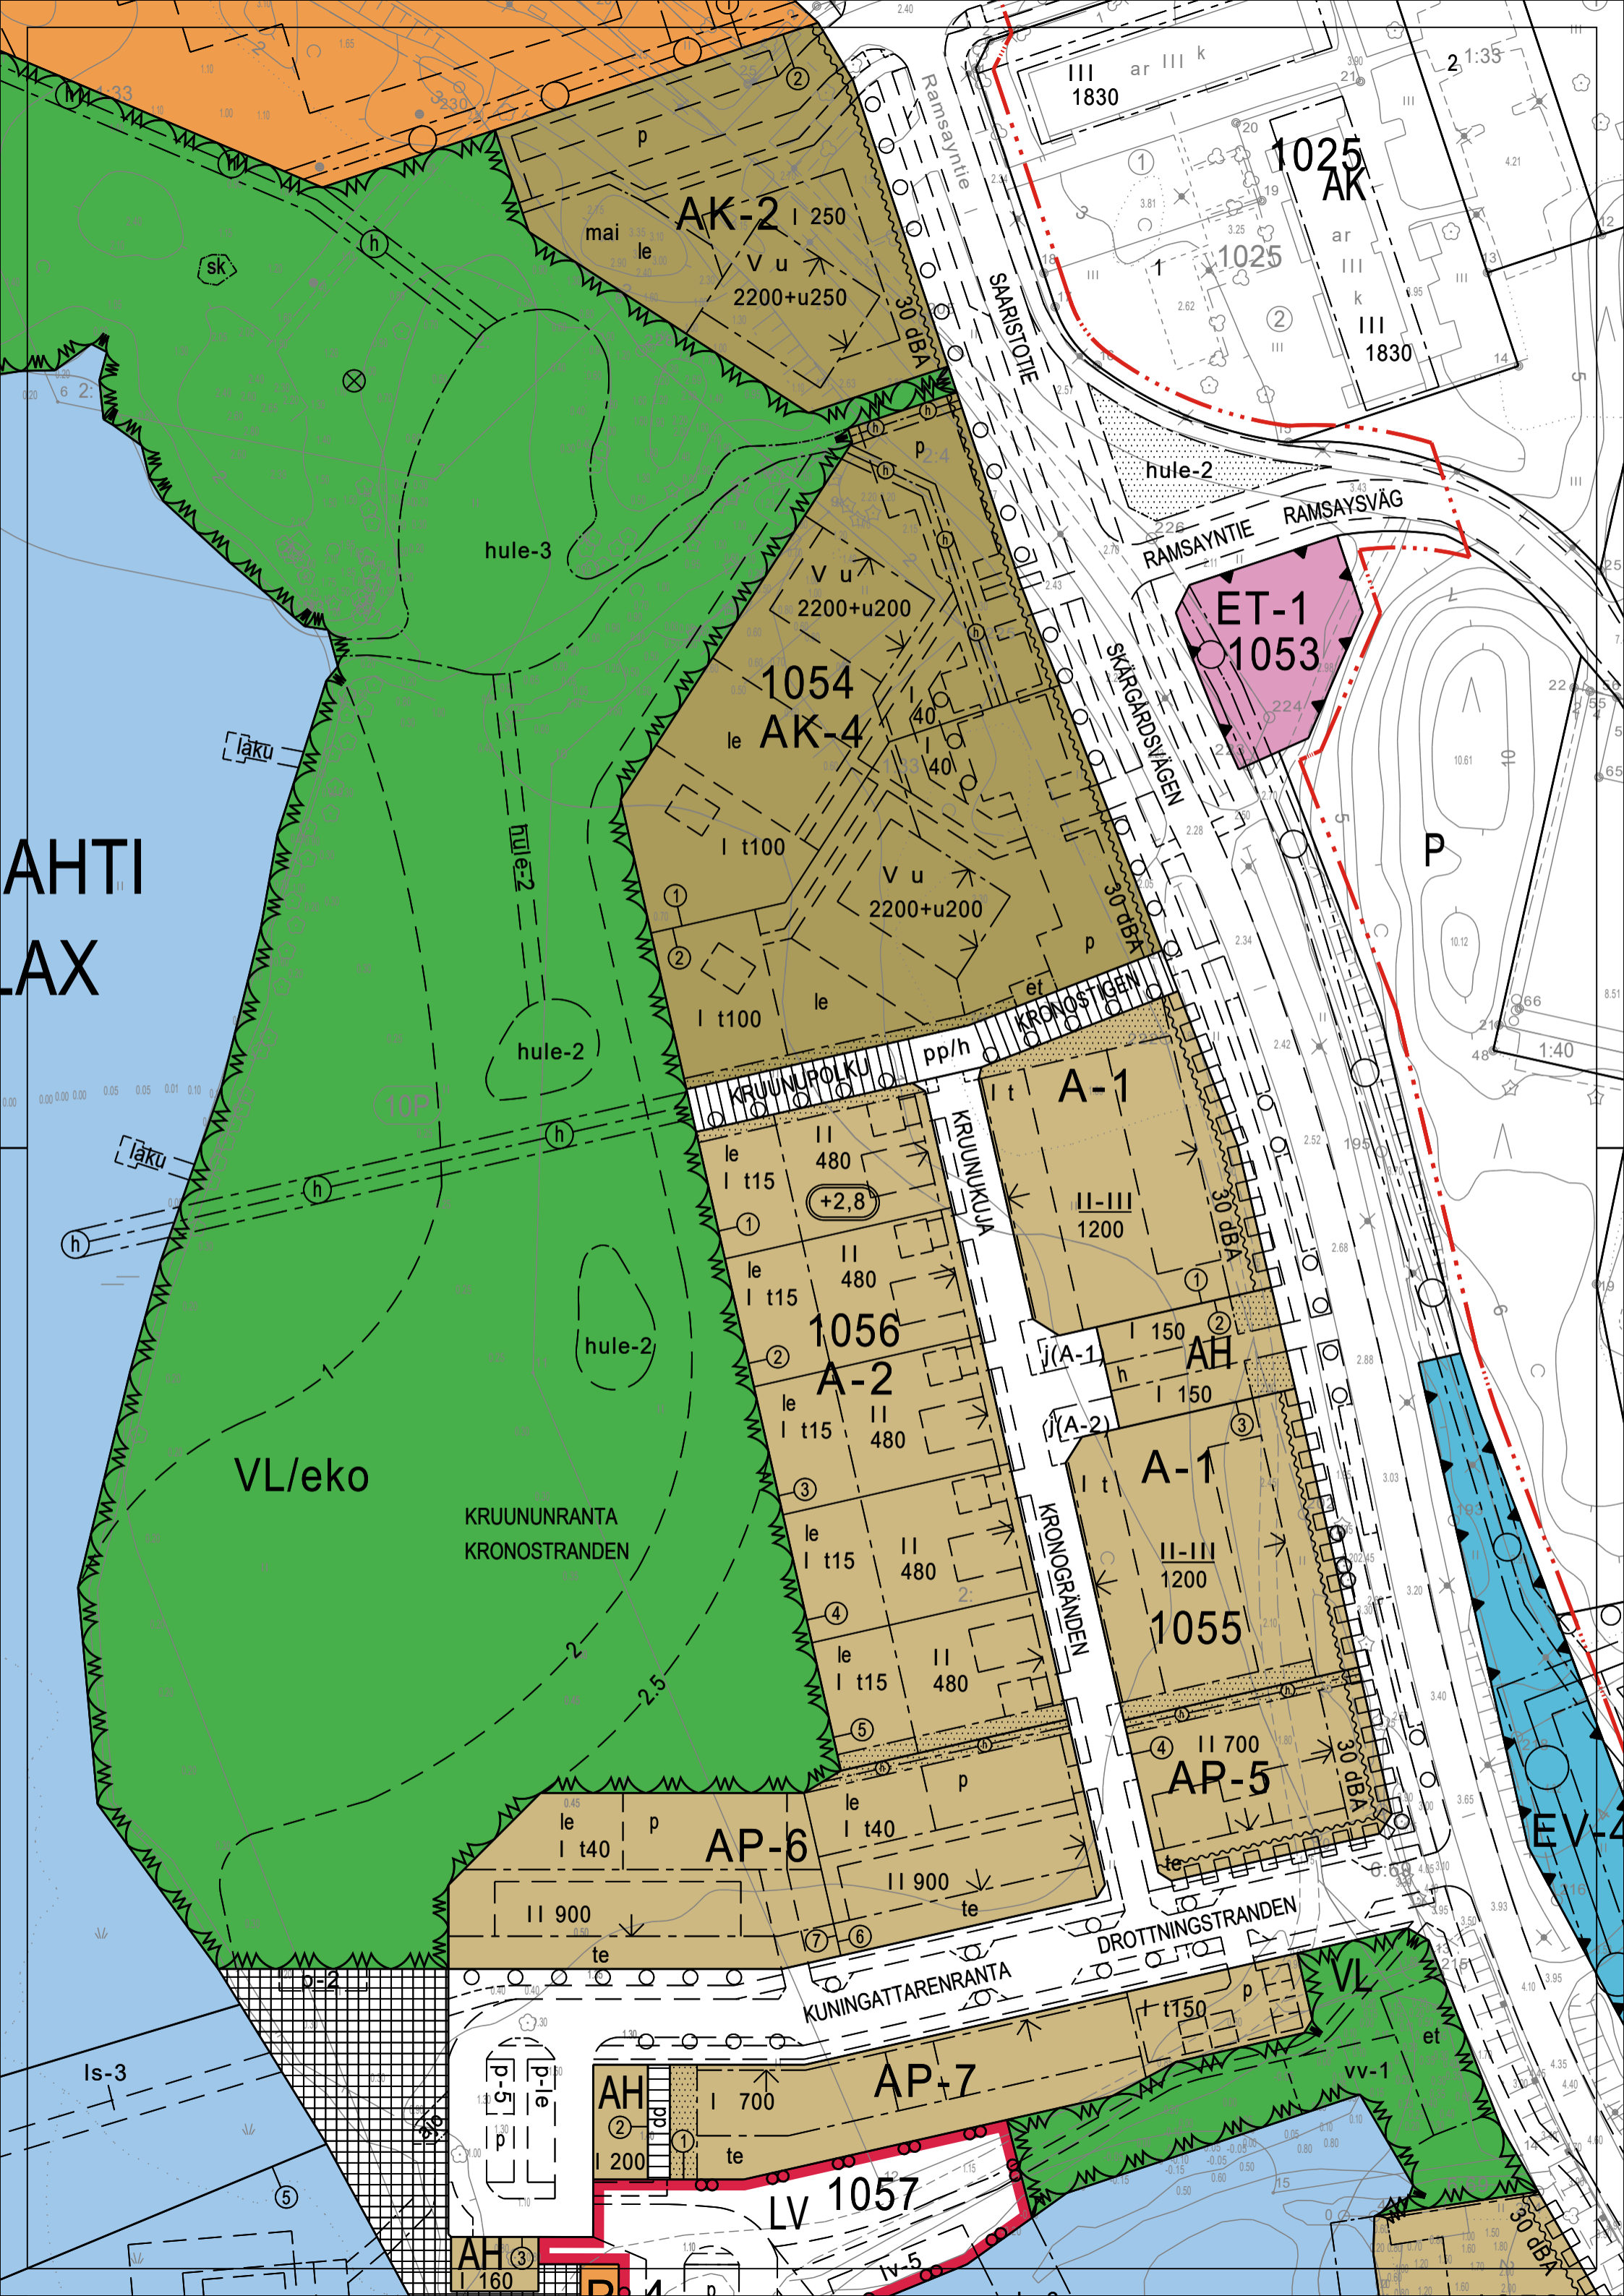

AHTI
LAX

VL/eko

KRUUNUNRANTA
KRONOSTRANDEN

AK-2 | 250
V u
2200+u250

1054
le
AK-4
I t100
V u
2200+u200

1056
le
A-2
I t15
480

1055
I t
II-III
1200

AP-6
le
I t40
II 900

AP-7
I 700
te

LV 1057

ET-1
1053

DROTTNINGSTRANDEN

1025
AK

RAMSAYNTIE
RAMSAYSVÄG

SKÄRGÅRDSVÄGEN

KRUUNUNPOLKU

KRUUNUKUJA

KRONOGRÄNDEN

KUNINGATTARENRANTA

P

EV-4

Is-3

5

AH 3
I 160